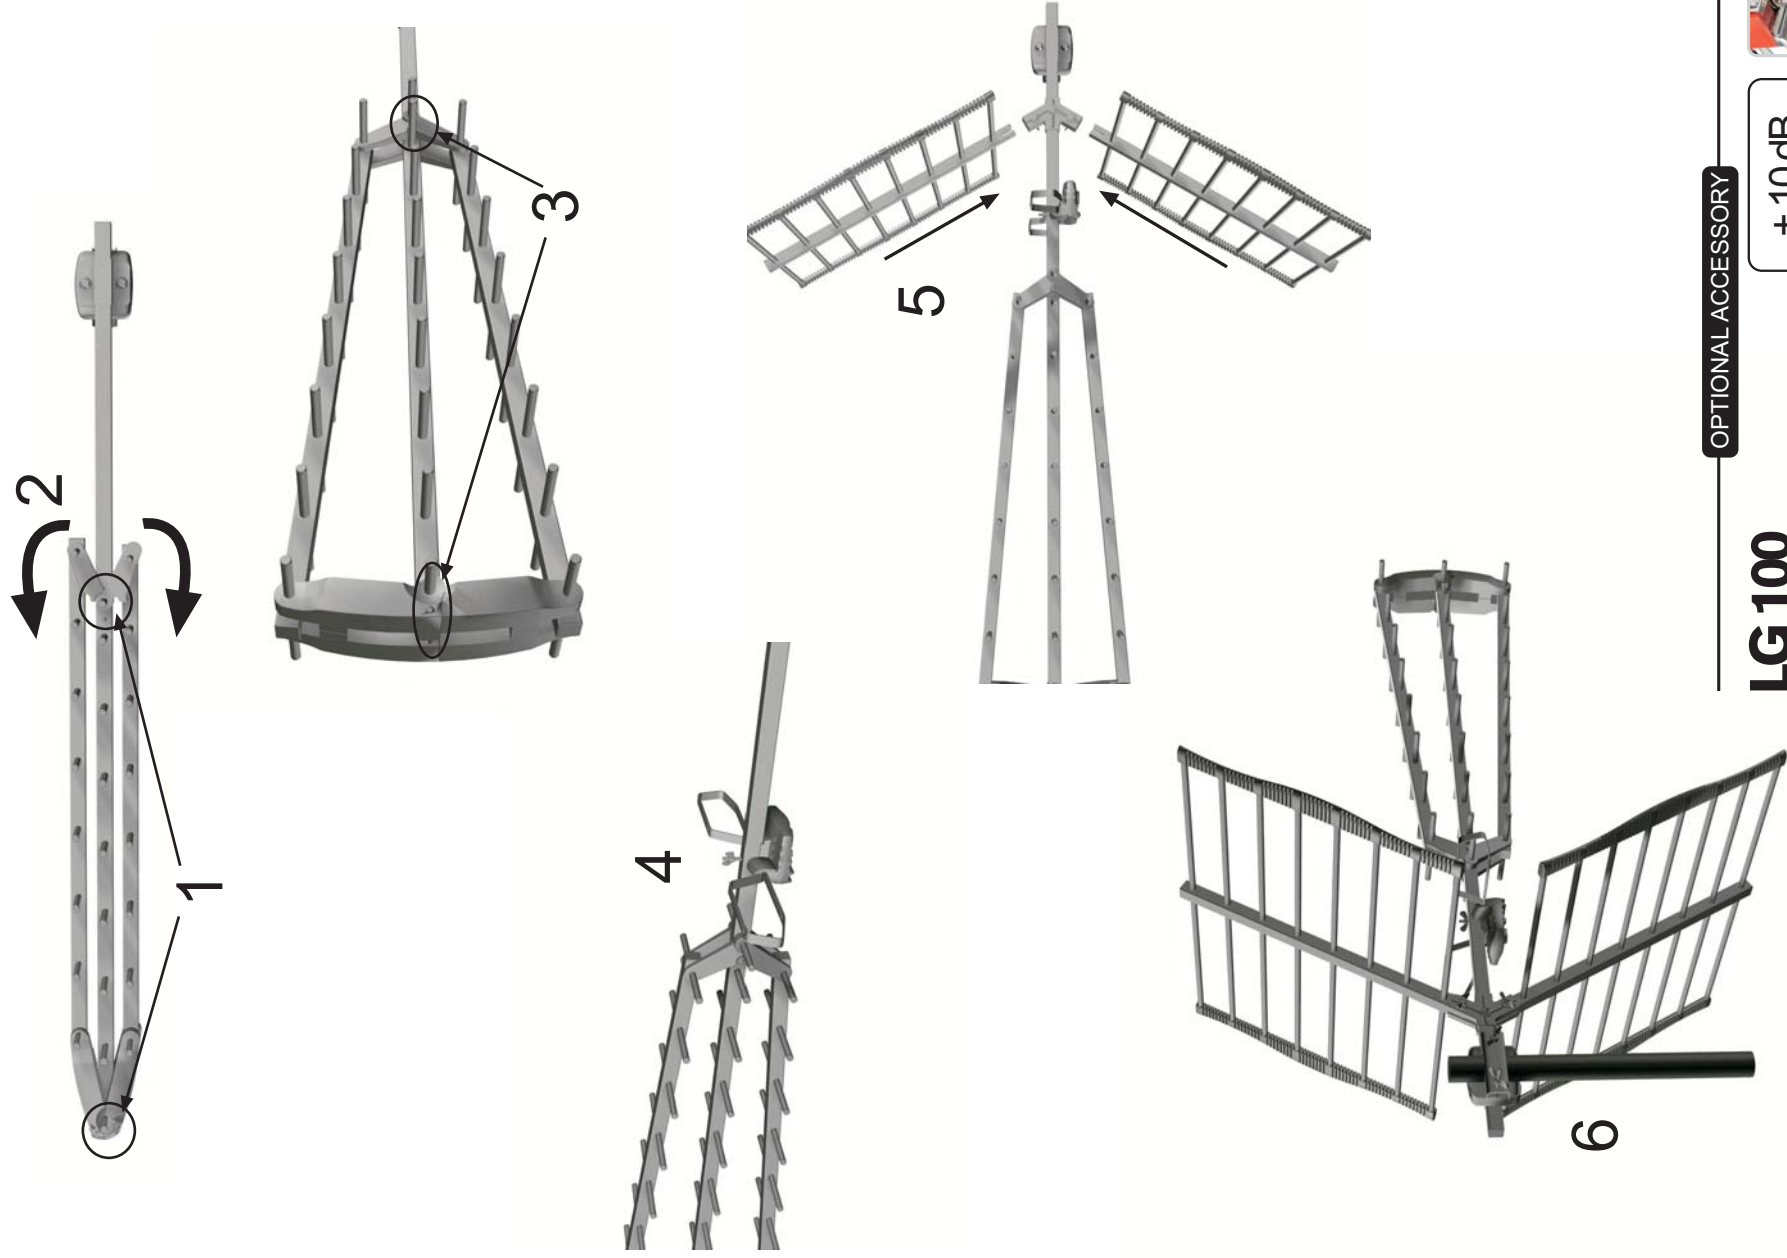

Instrucciones de montaje / Assembly instructions / Instructions d'assemblage
Montageanleitung / Istruzioni di montaggio / Instrucciones de montagem

OPTIONAL ACCESSORY

LG 100

Pre-amplificador para antena UHF de bajo factor ruido
UHF Pre-amplifier with low noise figure
Préamplificateur pour antenne UHF bas facteur de bruit
UHF-Inlineverstärker mit niedrigem Rauschmaß
Preamplificatore per antenna UHF con bassa figura di rumore
Pre-amplificador para antena UHF de baixo factor ruido

+ 10 dB
NF: 2 dB
12..24 VDC
10 mA

EVO 45

Código Code Code	9003910	Codice Código BN
Canal Channel Canal	21-69	Canali Canal Kanal
Ganancia (dB) Gain (dB) Gain (dB)	17	Guadagno (dB) Ganho (dB) Gewinn (dB)
Relación delante/atrás (dB) Front to Back ratio (dB) Rapport avant / arrière (dB)	28	Rapporto fronte / retro (dB) Relação frente/atrás (dB) Vor- / Rückverhältnis (dB)
Ángulo de recepción Horizontal (-3 dB) Half power beam width Horiz. (-3 dB) Angle de réception horizontale (-3 dB)	32	Angolo di ricezione orizzontale (-3 dB) Ângulo de recepção horizontal (-3 dB) Öffnungswinkel horizontal (-3 dB)
Impedancia (Ohms) Impedance (Ohms) Impédance (Ohms)	75	Impedenza (Ohms) Impedância (Ohms) Impedanz (Ohms)
Longitud (mm) Length (mm) Longueur (mm)	1020	Lunghezza (mm) Comprimento (mm) Länge (mm)