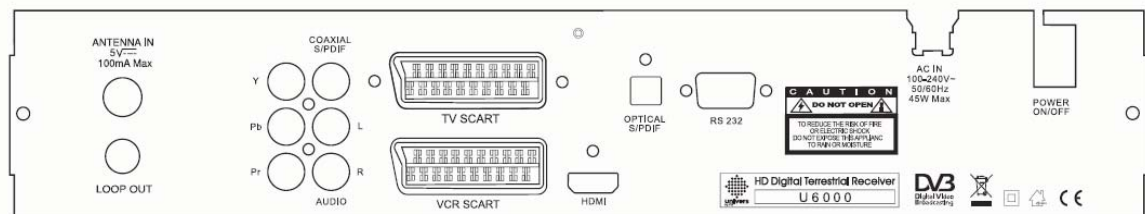

U 6200 Receptor TDT de Alta Definição PVR com CI

2 x TUNER USB HDMI HDD(opcional) Full HD

TDT
TELEVISÃO DIGITAL TERRESTRE

Painel Posterior

Antena activa TDT

DIGIMAX

Antena Exterior DVB-T Activa

- Frequência: VHF / UHF
- Ganância: 20 dB
- Alimentação: 5 V / 40 mA desde o Receptor
- Inclui suporte para montagem vertical e horizontal
- Adaptador para instalação em mastro

| U6200 Receptor TDT de Alta Definição com CI, 2xTuner, HDD | |
|--|---|
| GERAL | |
| Modelo | U 6200 |
| Margem de recepção | DVB-T (VHF + UHF) |
| Memórias | 4000 |
| Idiomas OSD | Inglês, Alemão, Espanhol, Português, Francês, Italiano, Sueco, Turco, Russo |
| HDD (opcional) | SATA 2,5" interno |
| Guia electrónico de programação EPG | Sim |
| Descodificador teletexto incorporado | Sim |
| Gravação sobre EPG | Sim |
| Conexão de dados | RS 232 / USB |
| Impedância de entrada | 75 Ohm |
| Common Interface | 2 módulos CI |
| VIDEO | |
| Formato | MPEG-MP@ML, MPEG-2MP@HL, MPEG4 AVC/H.264 HP@L4 |
| Bit Rate | Max 15Mbps |
| Saída | PAL / SECAM / NTSC |
| Formato de Acrã | 4:3 / 16:9 |
| Resolução | 720x576, 1920x1080i |
| Conexão | HDMI, TV Scart (CVBS), VCR-Scart (CVBS),YUV |
| ÁUDIO | |
| Formato | MPEG/MusiCam Layer I e II |
| Frequência | 32 / 44,1 / 48 |
| Conexão | HDMI, TV-Scart, VCR-Scart, RCA S/PDIF coaxial, S/1PDIF óptico |
| DEMODULAÇÃO | |
| Demodulação | COFDM 2k, 8k |
| Guard | 1/4, 1/8, 1/16, 1/32 |
| Input data rate | 2-45 MS/s |
| ENTRADA DE SINAL | |
| Margem de frequência | VHF - UHF |
| Nível de entrada | -76dBm -20dBm |
| VARIOS | |
| Entrada de corrente | 100~240 VAC, 50Hz~60Hz |
| Consumo | Typ. 21W, Max. 45W |
| Dimensões | 360x270x65mm |
| Peso | 2,6 Kg |